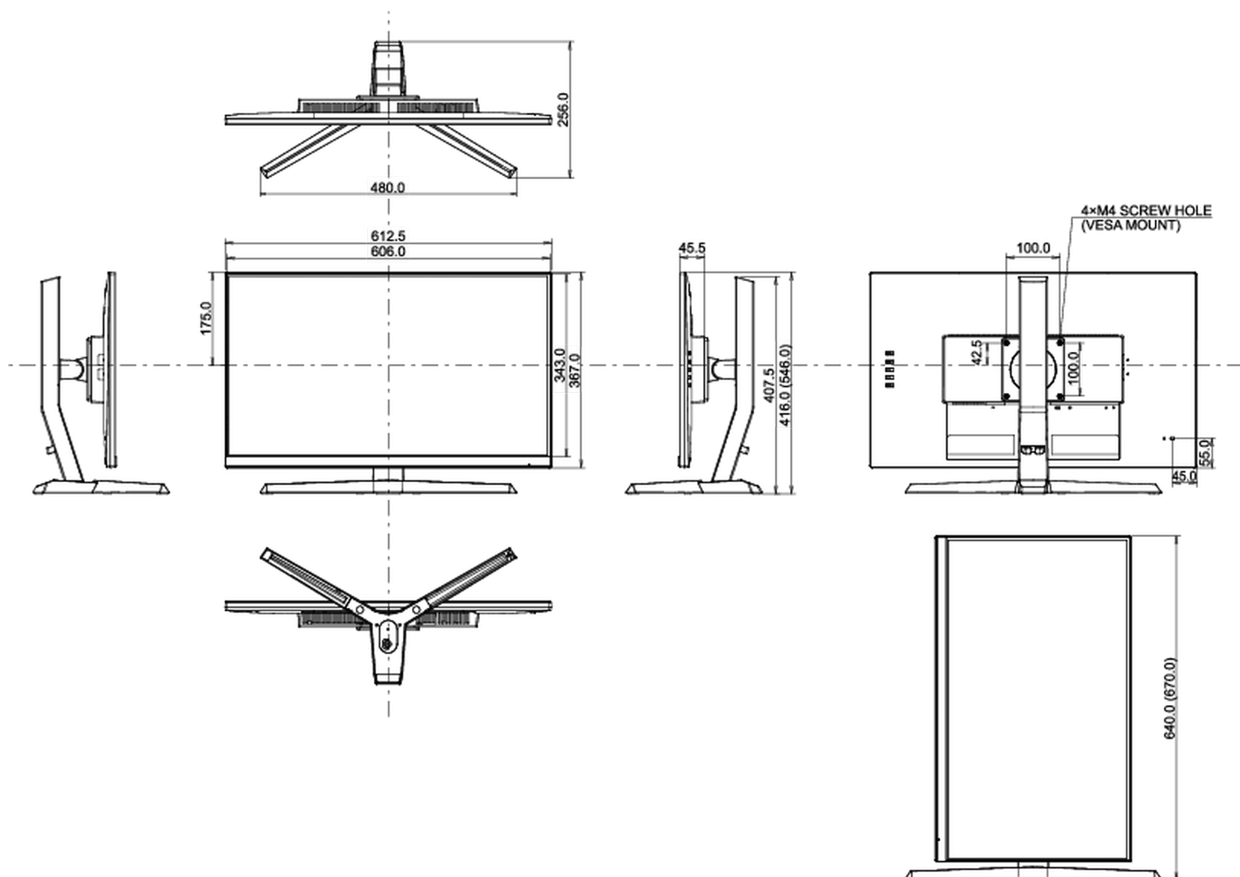

## 08 ABMESSUNGEN / GEWICHT

Produkt Abmessungen B x H x T	612.5 x 416(546) x 256mm
Verpackung Abmessungen B x H x T	745 x 480 x 204mm
Gewicht (ohne Verpackung)	5.2kg
Gewicht (inkl Verpackung)	7.5kg
EAN code	4948570117758